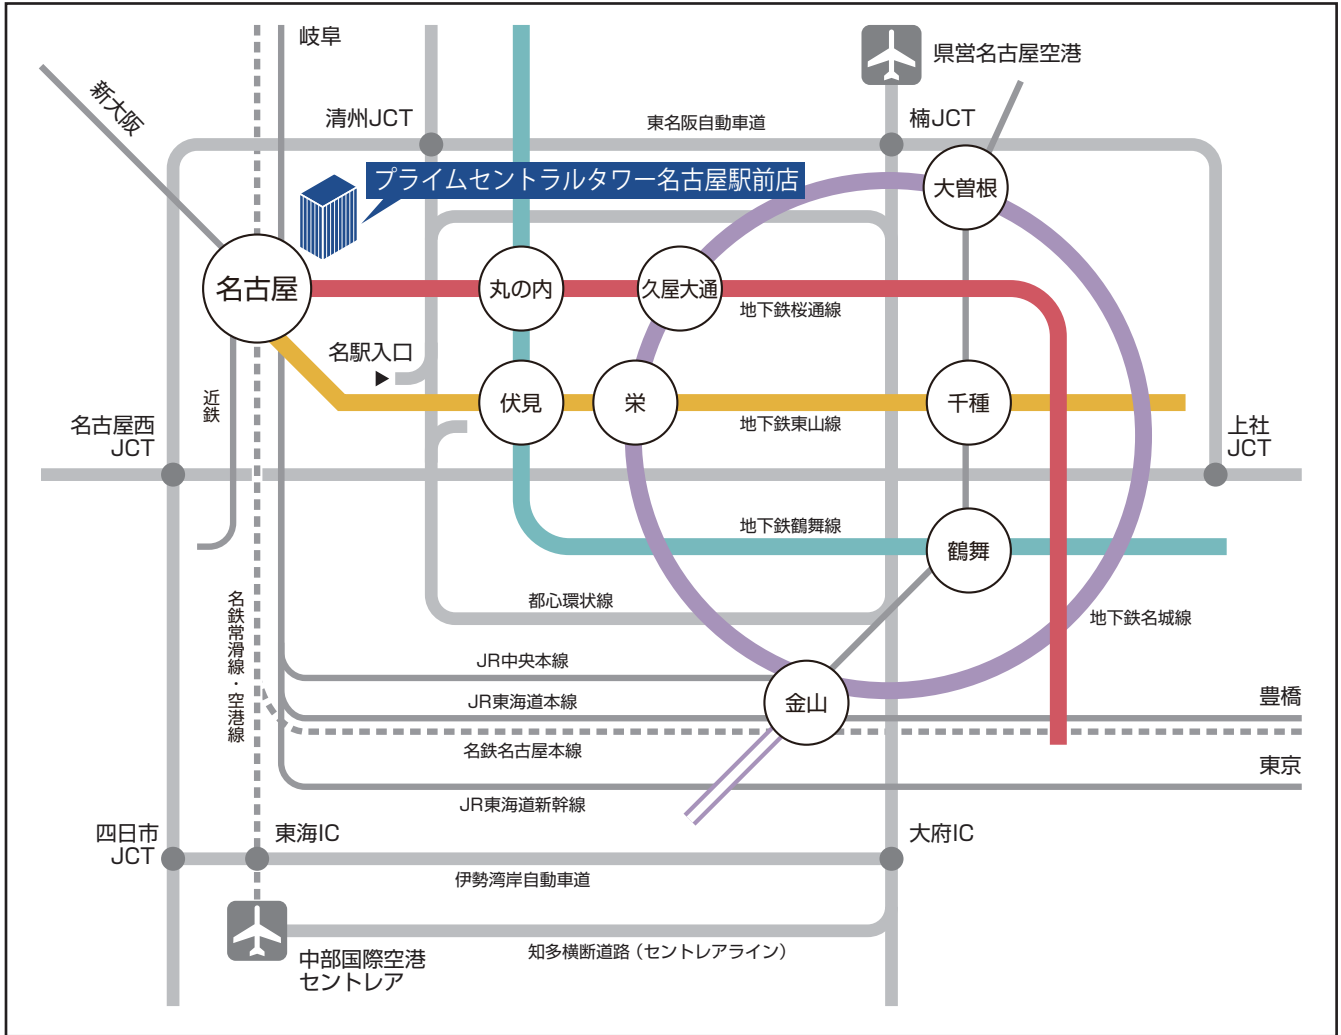

## プライムセントラルタワー名古屋駅前店 交通アクセスのご案内

### ■所在地

〒451-0045 愛知県名古屋市西区名駅二丁目27-8 名古屋プライムセントラルタワー13階

- 新中部国際空港「セントレア」 名鉄空港特急「ミュースカイ」利用で名古屋駅より直結28分
- 県営名古屋空港 名古屋空港直行バス利用で名古屋駅より18分
- 東京駅 JR東海道新幹線「のぞみ」利用で95分
- 品川駅 JR東海道新幹線「のぞみ」利用で89分
- 新大阪駅 JR東海道新幹線「のぞみ」利用で48分