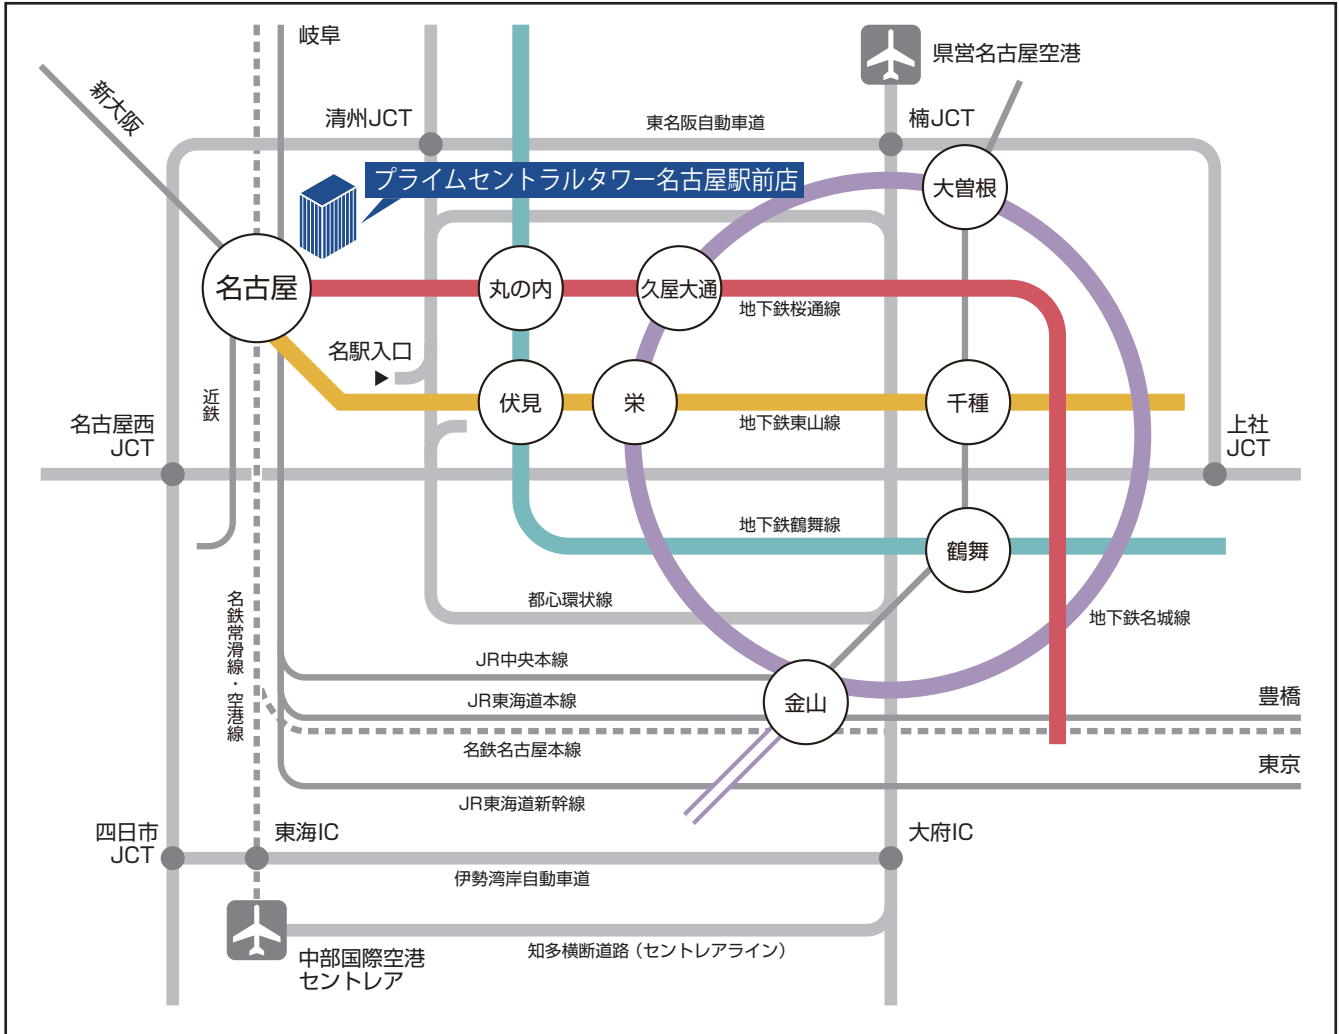

プライムセントラルタワー名古屋駅前店 交通アクセスのご案内

■所在地

〒451-0045 愛知県名古屋市西区名駅二丁目27-8 プライムセントラルタワー13階

- 新中部国際空港「セントレア」 名鉄空港特急「ミュースカイ」利用で名古屋駅より直結28分
- 県営名古屋空港 名古屋空港直行バス利用で名古屋駅より18分
- 東京駅 JR東海道新幹線「のぞみ」利用で95分
- 品川駅 JR東海道新幹線「のぞみ」利用で89分
- 新大阪駅 JR東海道新幹線「のぞみ」利用で48分