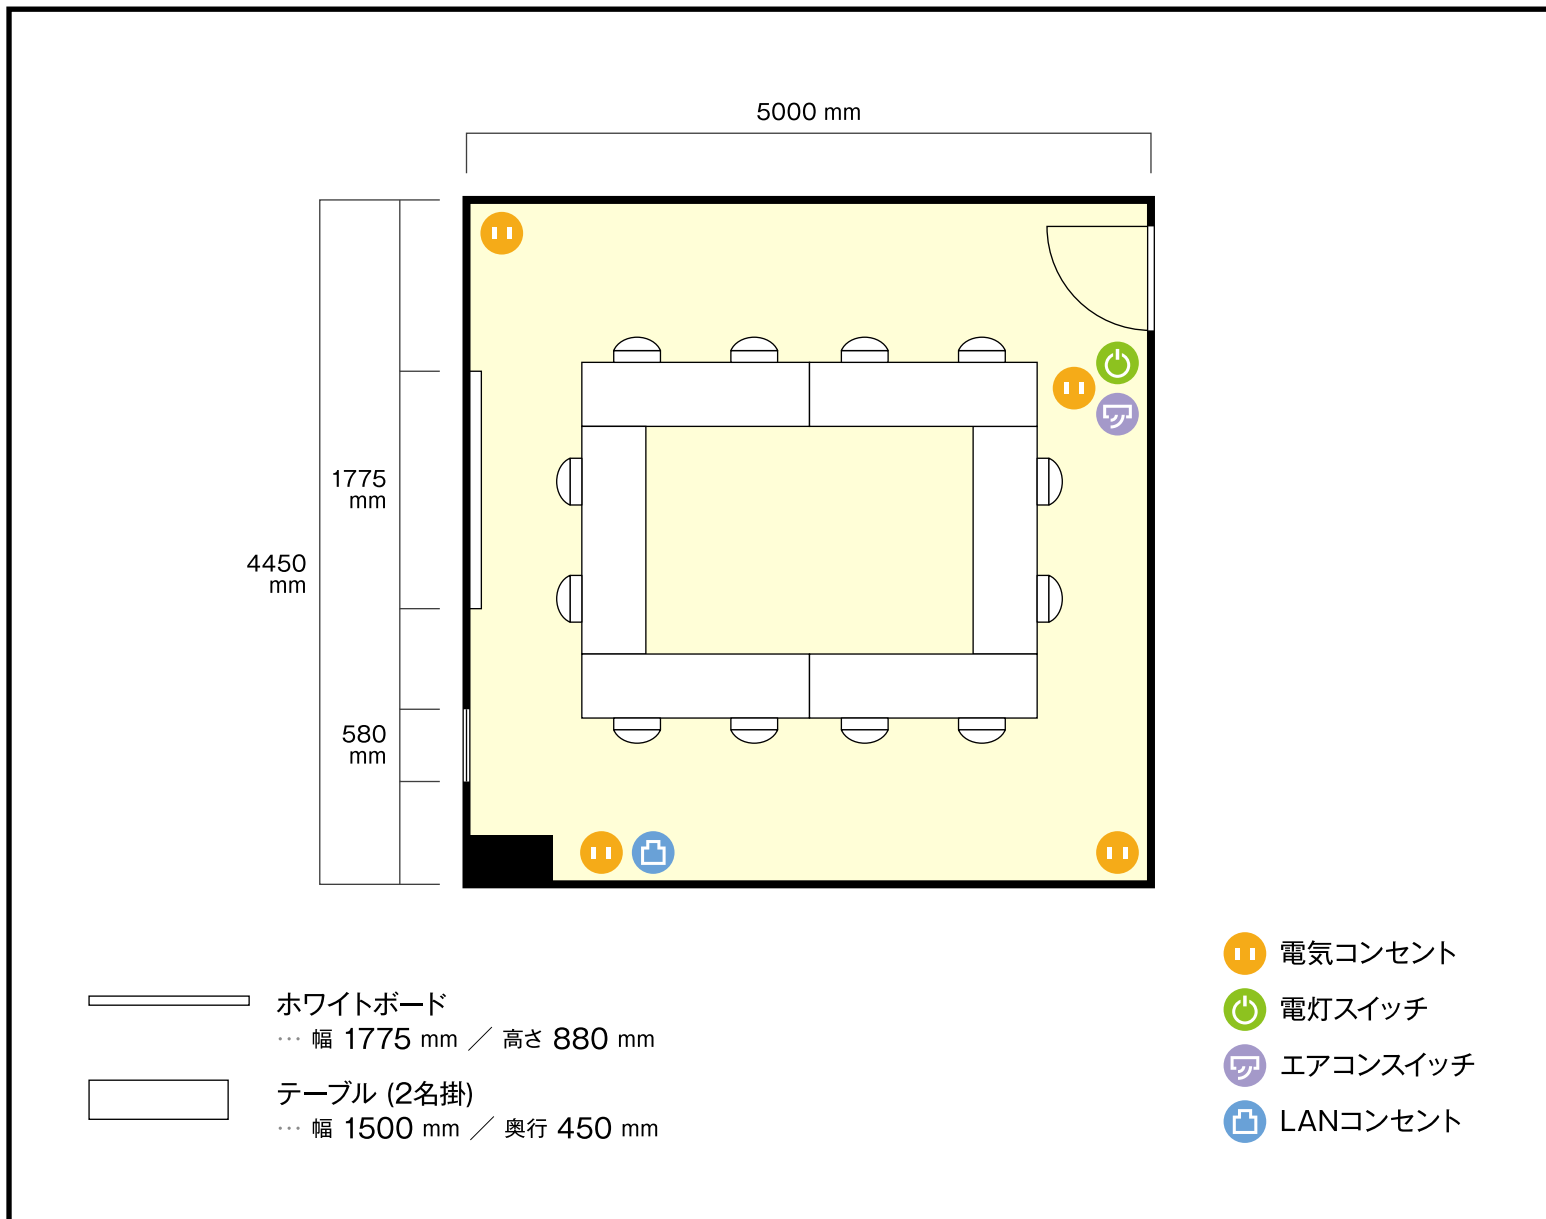

4階

M402 / 口の字

〒460-0003 愛知県名古屋市中区錦3-22-24 SE第4ビル4階

利用人数 (最大利用人数)

口の字 12名

施設情報

面積 24㎡ (7.3坪)

天井高 2598 mm

ドア開口部 横 900 mm  
縦 2580 mm