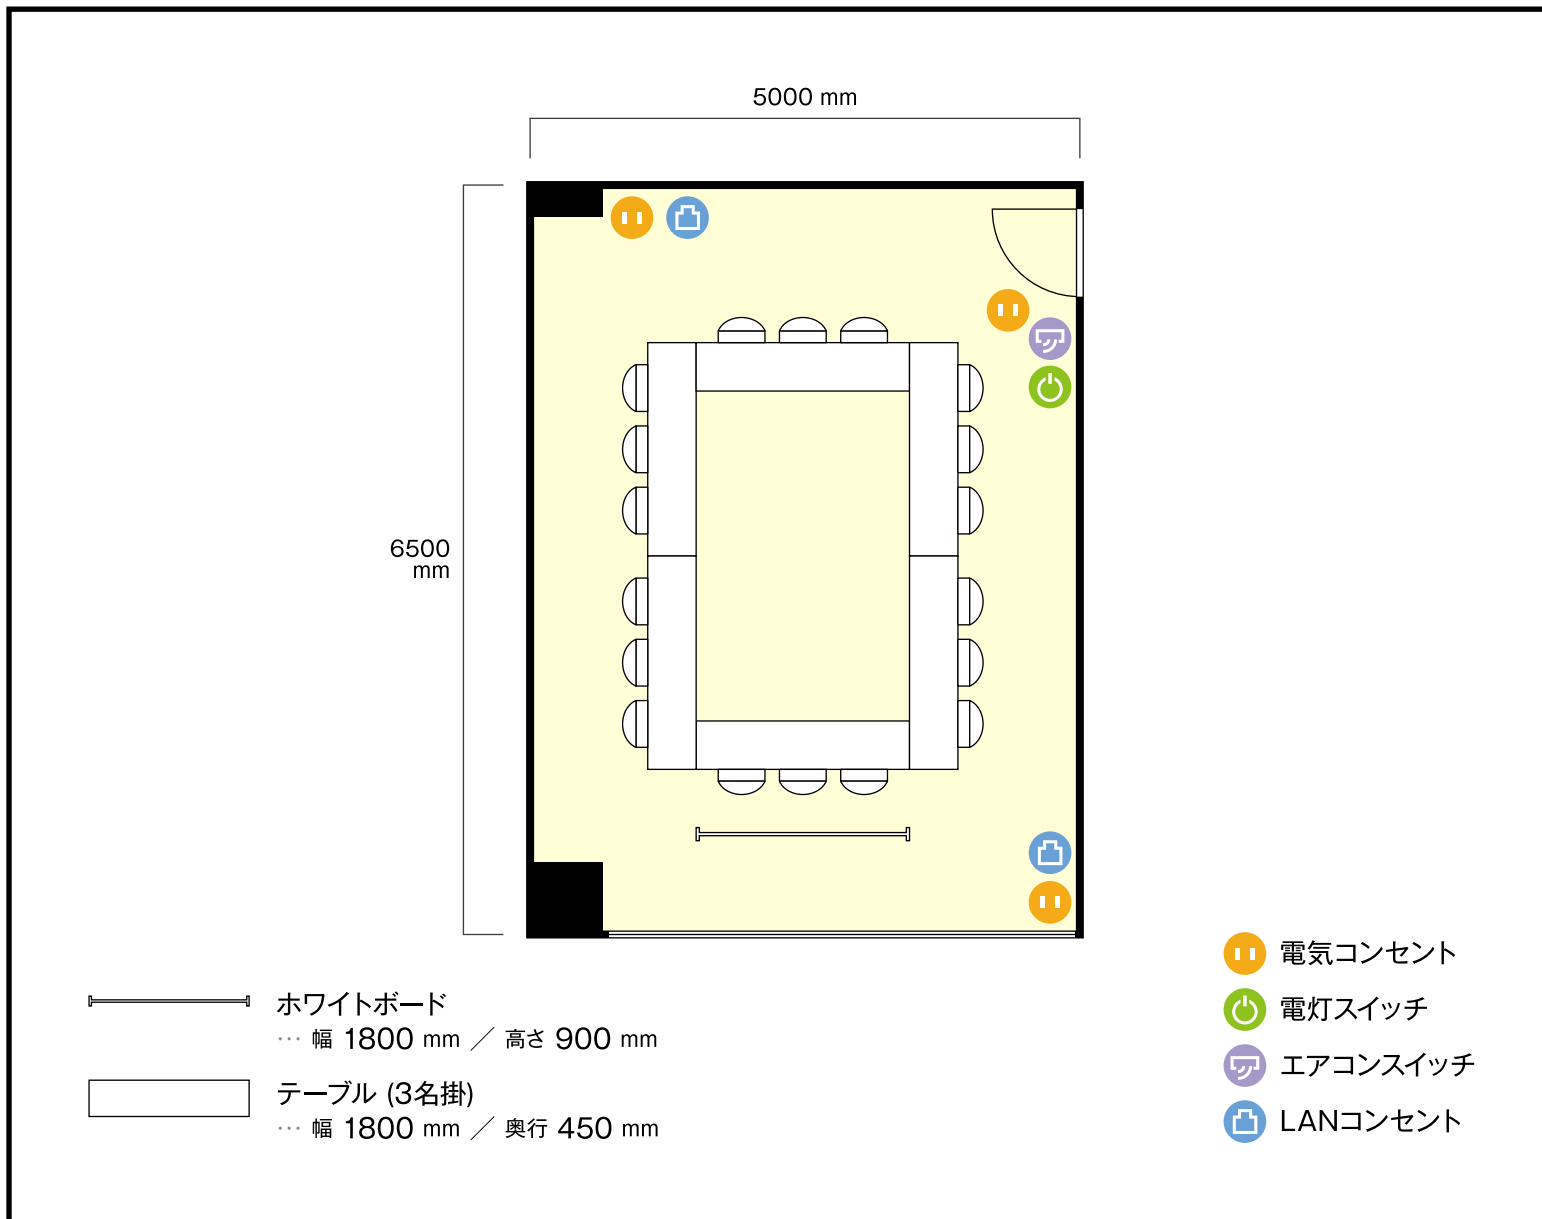

4階 M401 / 口の字

〒460-0003 愛知県名古屋市中区錦3-22-24 SE第4ビル4階

利用人数 (最大利用人数)

口の字 18名

施設情報

面積 32.5㎡ (9.8坪)

天井高 2598 mm

ドア開口部 横 900 mm  
縦 2580 mm